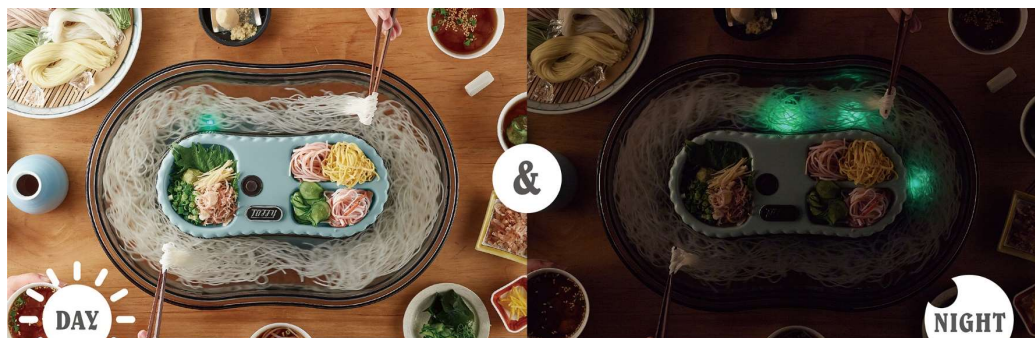

「Toffy きらきら流しそうめん器」は、走る LED ライト付きの流しそうめん器です。底部分に内蔵された LED ライトが流れるようにキラキラ光り、“流しそうめん”をより華やかに演出します。電源はコードレスの乾電池式のため、場所を選ばず食卓でもアウトドアでも、様々なシーンでお使いいただけます。大人数で囲めるサイズでパーティーにも活躍できる商品です。パーツは分解できるため、お手入れも簡単です。中心部は薬味皿となっていて、盛り付けを楽しみながら卓上も広々と使うことができます。

アッシュホワイト

キラキラ光ってパーティーにぴったり！

底に内蔵された LED ライトが流れるそうめんと一緒にキラキラ走り、パーティーを華やかに盛り上げます。暗いところではよりおしゃれな雰囲気。

みんなで囲めるサイズで夏のパーティーで大活躍！

アウトドアでも楽しめる！

乾電池式のため食卓だけでなく、BBQ やアウトドアなど電源のない場所でも楽しめます。

便利な薬味皿付き！

中心部の薬味皿で盛り付けを楽しみながら卓上も広々と使うことができます。