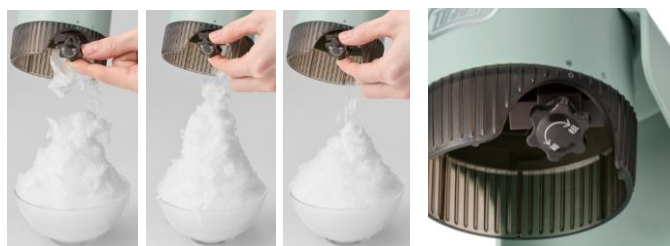

ふわふわ

さらさら

シャリシャリ

調節ダイヤルで
無段階調節可能

冷凍フルーツから味付き氷までアレンジは無敵大！

バラ氷※にも対応しているほか、牛乳やジュースなどを凍らせた味付き氷や、冷凍フルーツにも対応。かき氷だけでなく、お料理やドリンクにも、アイデア次第で大活躍！

※市販のロックアイスは使用不可