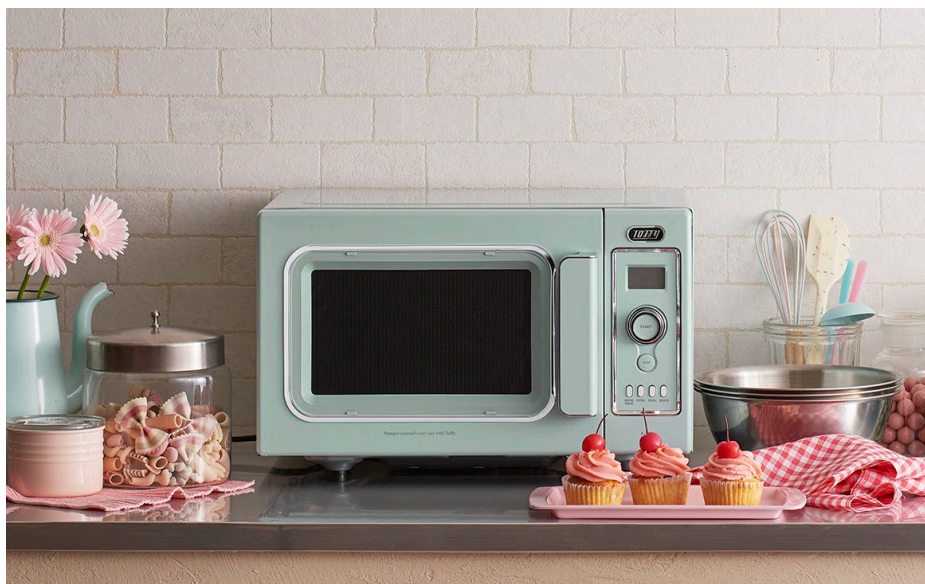

Pamper yourself every day with Tofly.

株式会社ラドンナ
2023年4月4日

「Tofly オープンレンジ」発売

～シンプル操作で多彩な調理！フラット庫内で掃除もしやすいレトロスタイルのオープンレンジ～