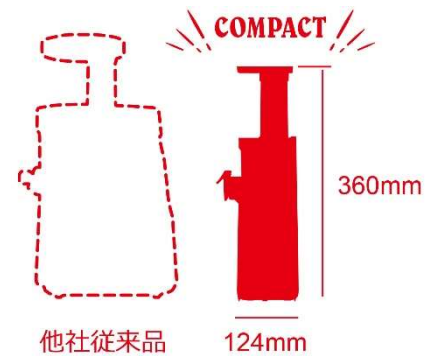

### 場所をとらないコンパクトサイズ！

縦 36cm×横 12.4cm と従来の市販品に比べてとってもコンパクト。出しっ放しでも邪魔にならず、収納時も小型で軽く出し入れもしやすいため毎日使い続けれられます。忙しい朝にも使いやすく、毎日の健康習慣に！