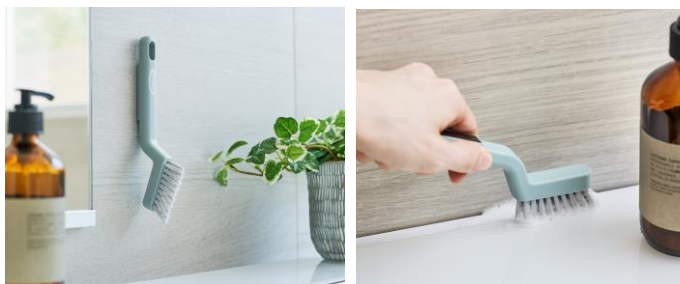

宙に浮かせて収納できるので、水切れが良く清潔に使うことができるバスブラシです。タイルでも樹脂製の床でもゴシゴシ使いやすい、やや硬めのブラシを採用しています。

◆製品概要

品名 : Toffy マグネットバスブラシ

本体価格 : ¥1,000+消費税

製品ページ : <https://ladonna-co.net/products/item/cl-mbb/>

パールアクア
CL-MBB-PA

シェルピンク
CL-MBB-SP

グレージュ
CL-MBB-GE

TOFFY マグネット隙間ブラシ

タイルの目地や浴槽まわりの溝など、細かい部分の掃除にピッタリな隙間ブラシ。バスルームの壁に貼り付けておくことで、気になる部分をいつでもサッと掃除することができます。フック穴を使って、吊るしての保管も可能です。

◆製品概要

品名 : Toffy マグネット隙間ブラシ

本体価格 : ¥500+消費税

製品ページ : <https://ladonna-co.net/products/item/cl-msb/>