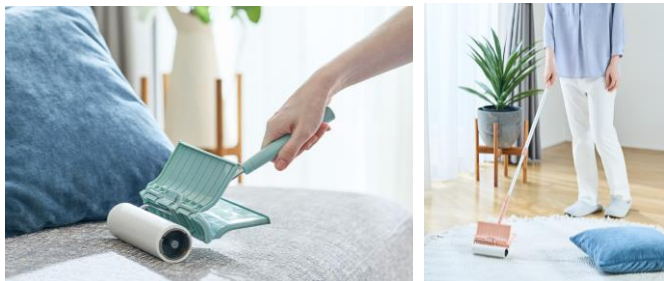

Toffy ジョイント粘着ローラー

粘着テープ部分が収納できる、ケース一体式の粘着ローラー。ケースはパッと跳ね上げられて、スムーズに掃除ができます。ケースを閉じると自立するので、使わないときはお部屋に立てて置いてスッキリ。別売のジョイント伸縮ポールを取り付ければフロア用として、ポールを取りはずせばハンディタイプとして使用できます。

※各社共通サイズ（幅160mm、巻き芯内径38mm）のスペアテープが取り付け可能。